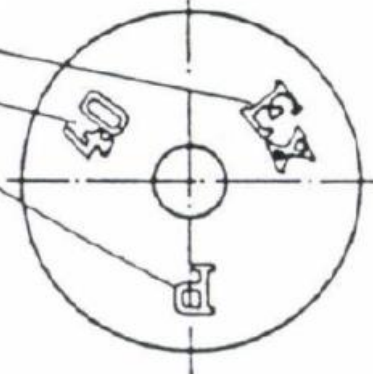

# Exerzier-Pistolenpatrone 08

24

Zeichnungs-Nr 13 E 9017

M 2:1

Gutmaße

Kennz Ex. Patr.  
Fertigungsjahr  
Firmenzeichen

m. Patr. Ms. Patr. Gew. 12,15 g

Änd
POLTE